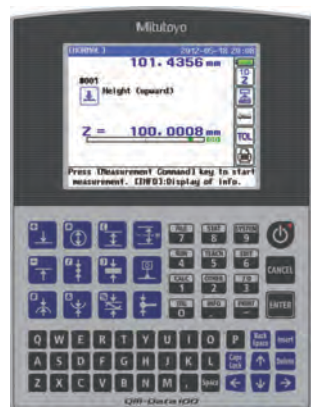

Lineární výškoměry LH-600E/EG

Série 518

Jedná se o vysoce výkonný 2D měřicí systém.

Lineární výškoměry LH-600E/EG nabízí široký rozsah aplikací, včetně:

- Vynikající přesnost.
- Pneumatický pohybový mechanismus.
- Intuitivní ovládání s řízením menu na displeji.
- Dobře čitelný světlý displej.
- Automatické opakování dříve naučených programů dílů.
- Přímé zpětné hlášení OK/n.OK při každém měření.
- Baterii umožňující provoz bez závislosti na síti.
- Snadná manipulace díky nízké hmotnosti.
- S výstupem dat přes RS-232 C.
- Výstup dat přes USB (pouze pro ukládání dat).
- Vstup dat DIGIMATIC pro digitální úchylkoměry, např. pro kolmost.
- Statistické zpracování dat.

518-351D-21 518-352D-21

Metrické/Palcové

Obj. č.	Roz. měř. [mm]	Rozsah posuvu	Přesnost	Kolmost	Přímost	Opakovatelnost	Pohyb na vzduchu	Poznámka	Hmotnost [kg]
518-351D-21	0 - 972	600 mm	(1,1 + 0,6L/600) μm L = délka (mm)	5 μm (po kompenzaci)	4 μm (mechanická)	(2σ) Rovina : 0,4 μm (2σ) Otvor : 0,9 μm	ano, plný/poloplovoucí	Bez ovládací rukojeti	24
518-352D-21	0 - 972	600 mm	(1,1 + 0,6L/600) μm L = délka (mm)	5 μm (po kompenzaci)	4 μm (mechanická)	(2σ) Rovina : 0,4 μm (2σ) Otvor : 0,9 μm	ano, plný/poloplovoucí	Předinstalovaná ovládací rukojeť.	24

Technické parametry

Čís. krok	0,0001/0,001/0,01/0,1 mm
Displej	Grafický LCD 320x240 bodů (s podsvětlením)
Podporované jazyky	Angličtina/Němčina/Francouzština/Španělština/Italština/Holandština//Portugalština/Švédština/Turečtina/Čeština/Maďarština/Slovinština/Polština/Tradiční čínština (volitelná)/Japonština
Pohon doteku	Manuální/motorický (5-40 mm/s, 7 stupňů)
Kompenzační metoda	Protiváha
Počet uložených programů	50 programů (max.)
Počet uložených hodnot	60.000 (max.)
Provozní doba na baterii:	cca 5 hodin
Měřicí síla	1 N