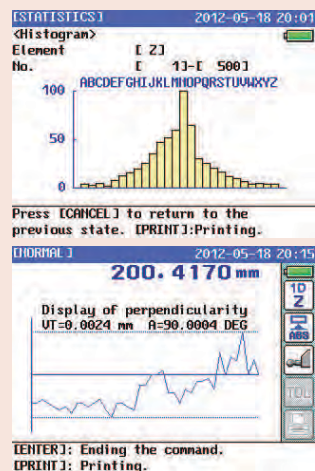

Standardní příslušenství

Obj. č.	Popis
12AAA715	Kalibrační blok pro lineární výškoměry/QM-Height, kalibrace doteku
12AAF634	Excentrický dotek pro LH-600, Ø5mm, standardní příslušenství
12AAF712	Baterie pro LH-600, Baterie pro LH-600C
223587	Plášť
357651	Síťový adaptér, pro SJ-210/SJ-310/LH-600