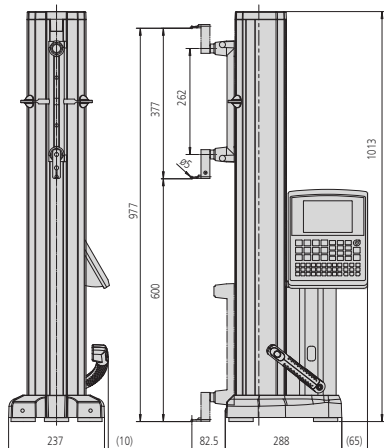

Lineární výškoměry LH-600E/EG

Série 518

Jedná se o vysoce výkonný 2D měřicí systém.

Lineární výškoměry LH-600E/EG nabízí široký rozsah aplikací, včetně:

- Vynikající přesnost.
- Pneumatický pohybový mechanismus.
- Intuitivní ovládání s řízením menu na displeji.
- Dobře čitelný světlý displej.
- Automatické opakování dříve naučených programů dílů.
- Přímé zpětné hlášení OK/n.OK při každém měření.
- Baterii umožňující provoz bez závislosti na síti.
- Snadná manipulace díky nízké hmotnosti.
- S výstupem dat přes RS-232 C.
- Výstup dat přes USB (pouze pro ukládání dat).
- Vstup dat DIGIMATIC pro digitální úchylkoměry, např. pro kolmost.
- Statistické zpracování dat.

518-351D-21 518-352D-21

Metrické/Palcové

Obj. č.	Roz. měř. [mm]	Rozsah posuvu	Přesnost	Kolmost	Přímost	Opakovatelnost	Pohyb na vzduchu	Poznámka	Hmotnost [kg]
518-351D-21	0 - 972	600 mm	(1,1 + 0,6L/600) μm L = délka (mm)	5 μm (po kompenzaci)	4 μm (mechanická)	(2σ) Rovina : 0,4 μm (2σ) Otvor : 0,9 μm	ano, plný/poloplovoucí	Bez ovládací rukojeti	24
518-352D-21	0 - 972	600 mm	(1,1 + 0,6L/600) μm L = délka (mm)	5 μm (po kompenzaci)	4 μm (mechanická)	(2σ) Rovina : 0,4 μm (2σ) Otvor : 0,9 μm	ano, plný/poloplovoucí	Předinstalovaná ovládací rukojeť.	24

Standardní příslušenství

Obj. č.	Popis
12AAA715	Kalibrační blok pro lineární výškoměry/QM-Height, kalibrace doteku
12AAF634	Excentrický dotek pro LH-600, Ø5mm, standardní příslušenství
12AAF712	Baterie pro LH-600, Baterie pro LH-600C
223587	Plášť
357651	Síťový adaptér, pro SJ-210/SJ-310/LH-600